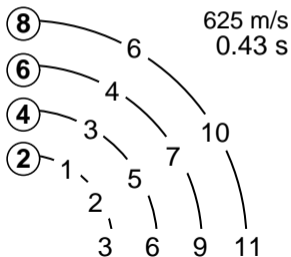

Sight height: 70 mm

Click value: V:0.1 / H:0.1 mrad

Version: design v.7 / engine v.8

data v.22.9 beta

ZERO

	m	mm	click
	25	-36	-14
	30	-30	-10
	50	-13	-3
	100	0	0
	150	-35	-2
	200	-120	-6
	300	-460	-15

K31 + GP11/21

K31 + GP11/21

K31 + GP11/21

K31 + GP11/21

K31 + GP11/21

K31 + GP11/21

K31 + GP11/21

K31 + GP11/21

K31 + GP11/21