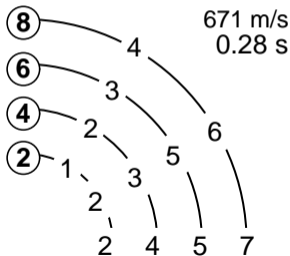

Sight height: 70 mm

Click value: V:0.1 / H:0.1 mrad

Version: design v.7 / engine v.8

data v.22.9 beta

ZERO

	m	mm	click
	25	-36	-14
	30	-30	-10
	50	-13	-3
	100	0	0
	150	-35	-2
	200	-120	-6
	300	-460	-15

K31 + GP11/21

K31 + GP11/21

K31 + GP11/21

K31 + GP11/21

K31 + GP11/21

K31 + GP11/21

K31 + GP11/21

K31 + GP11/21

K31 + GP11/21