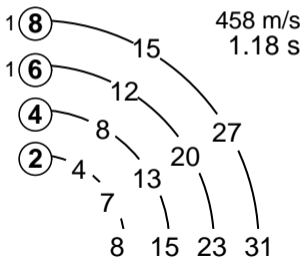

Sight height: 70 mm

Click value: V:0.1 / H:0.1 mrad

Version: design v.7 / engine v.8

data v.22.9 beta

ZERO

	m	mm	click
	25	-36	-14
	30	-30	-10
	50	-13	-3
	100	0	0
	150	-35	-2
	200	-120	-6
	300	-460	-15

K31 + GP11/21

K31 + GP11/21

K31 + GP11/21

K31 + GP11/21

K31 + GP11/21

K31 + GP11/21

K31 + GP11/21

K31 + GP11/21

K31 + GP11/21