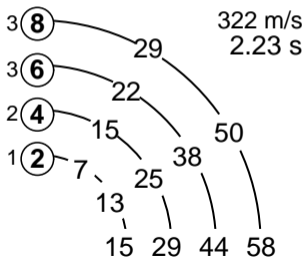

K31 + GP11/21