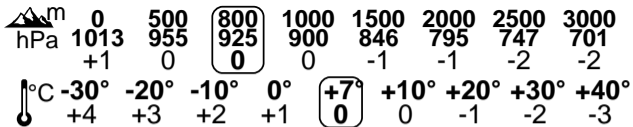

K31 + GP11/21