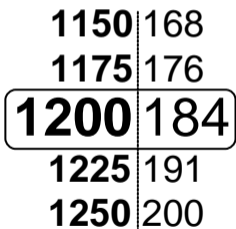

K31 + GP11/21