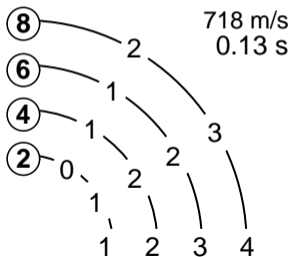

Sight height: 70 mm

Click value: V:0.1 / H:0.1 mrad

Version: design v.7 / engine v.8

data v.22.9 beta

ZERO

	m	mm	click
	25	-36	-14
	30	-30	-10
	50	-13	-3
	100	0	0
	150	-35	-2
	200	-120	-6
	300	-460	-15

K31 + GP11/21

K31 + GP11/21

K31 + GP11/21

K31 + GP11/21

K31 + GP11/21

K31 + GP11/21

K31 + GP11/21

K31 + GP11/21

K31 + GP11/21