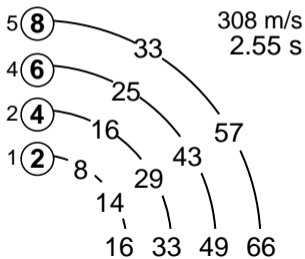

K31 + GP11/21