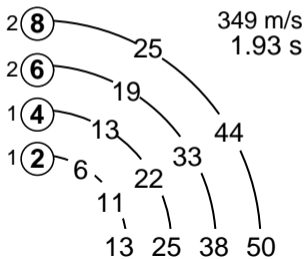

Sight height: 70 mm

Click value: V:0.1 / H:0.1 mrad

Version: design v.7 / engine v.8

data v.22.9 beta

ZERO

	m	mm	click
	25	-36	-14
	30	-30	-10
	50	-13	-3
	100	0	0
	150	-35	-2
	200	-120	-6
	300	-460	-15

K31 + GP11/21

K31 + GP11/21

K31 + GP11/21

K31 + GP11/21

K31 + GP11/21

K31 + GP11/21

K31 + GP11/21

K31 + GP11/21

K31 + GP11/21