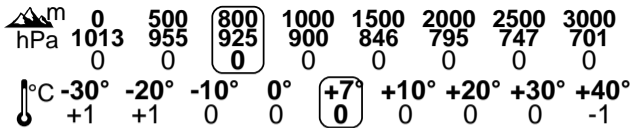

Sight height: 70 mm

Click value: V:0.1 / H:0.1 mrad

Version: design v.7 / engine v.8

data v.22.9 beta

ZERO

	m	mm	click
	25	-36	-14
	30	-30	-10
	50	-13	-3
	100	0	0
	150	-35	-2
	200	-120	-6
	300	-460	-15

K31 + GP11/21