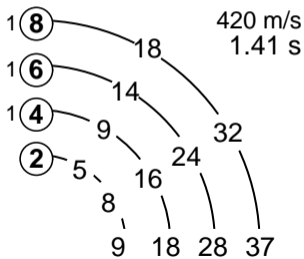

Sight height: 70 mm

Click value: V:0.1 / H:0.1 mrad

Version: design v.7 / engine v.8

data v.22.9 beta

ZERO

	m	mm	click
	25	-36	-14
	30	-30	-10
	50	-13	-3
	100	0	0
	150	-35	-2
	200	-120	-6
	300	-460	-15

K31 + GP11/21

K31 + GP11/21

K31 + GP11/21

K31 + GP11/21

K31 + GP11/21

K31 + GP11/21

K31 + GP11/21

K31 + GP11/21

K31 + GP11/21