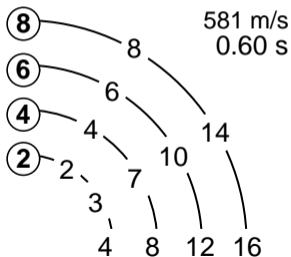

Sight height: 70 mm

Click value: V:0.1 / H:0.1 mrad

Version: design v.7 / engine v.8

data v.22.9 beta

ZERO

	m	mm	click
	25	-36	-14
	30	-30	-10
	50	-13	-3
	100	0	0
	150	-35	-2
	200	-120	-6
	300	-460	-15

K31 + GP11/21

K31 + GP11/21

K31 + GP11/21

K31 + GP11/21

K31 + GP11/21

K31 + GP11/21

K31 + GP11/21

K31 + GP11/21

K31 + GP11/21