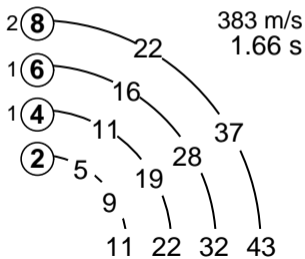

Sight height: 70 mm

Click value: V:0.1 / H:0.1 mrad

Version: design v.7 / engine v.8

data v.22.9 beta

ZERO

	m	mm	click
	25	-36	-14
	30	-30	-10
	50	-13	-3
	100	0	0
	150	-35	-2
	200	-120	-6
	300	-460	-15

K31 + GP11/21

K31 + GP11/21

K31 + GP11/21

K31 + GP11/21

K31 + GP11/21

K31 + GP11/21

K31 + GP11/21

K31 + GP11/21

K31 + GP11/21