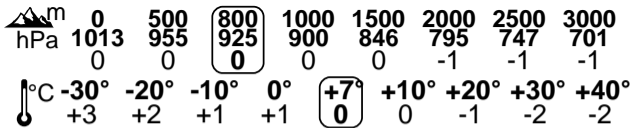

K31 + GP11/21