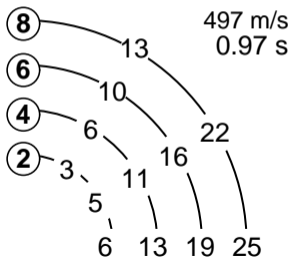

Sight height: 70 mm

Click value: V:0.1 / H:0.1 mrad

Version: design v.7 / engine v.8

data v.22.9 beta

ZERO

	m	mm	click
	25	-36	-14
	30	-30	-10
	50	-13	-3
	100	0	0
	150	-35	-2
	200	-120	-6
	300	-460	-15

K31 + GP11/21

K31 + GP11/21

K31 + GP11/21

K31 + GP11/21

K31 + GP11/21

K31 + GP11/21

K31 + GP11/21

K31 + GP11/21

K31 + GP11/21