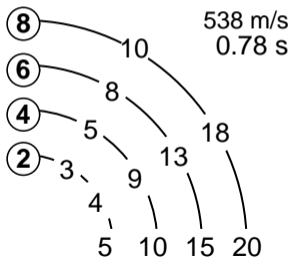

Sight height: 70 mm

Click value: V:0.1 / H:0.1 mrad

Version: design v.7 / engine v.8

data v.22.9 beta

ZERO

	m	mm	click
	25	-36	-14
	30	-30	-10
	50	-13	-3
	100	0	0
	150	-35	-2
	200	-120	-6
	300	-460	-15

K31 + GP11/21

K31 + GP11/21

K31 + GP11/21

K31 + GP11/21

K31 + GP11/21

K31 + GP11/21

K31 + GP11/21

K31 + GP11/21

K31 + GP11/21