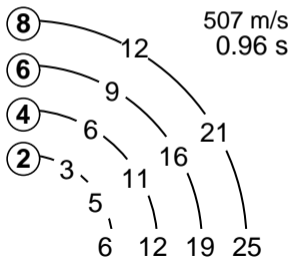

Sight height: 70 mm

Click value: V:0.1 / H:0.1 mrad

Version: design v.7 / engine v.8

data v.22.9 beta

ZERO

	m	mm	click
25		-36	-15
30		-31	-10
50		-13	-3
100		0	0
150		-33	-2
200		-114	-6
300		-441	-15

K31 + GP11/20

K31 + GP11/20

K31 + GP11/20

K31 + GP11/20

K31 + GP11/20

K31 + GP11/20

K31 + GP11/20

K31 + GP11/20

K31 + GP11/20

850	92
875	97
900	102
925	107
950	112

K31 + GP11/20

K31 + GP11/20

K31 + GP11/20

K31 + GP11/20