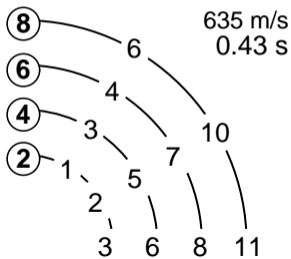

Sight height: 70 mm

Click value: V:0.1 / H:0.1 mrad

Version: design v.7 / engine v.8

data v.22.9 beta

ZERO

	m	mm	click
25		-36	-15
30		-31	-10
50		-13	-3
100		0	0
150		-33	-2
200		-114	-6
300		-441	-15

K31 + GP11/20

K31 + GP11/20

K31 + GP11/20

K31 + GP11/20

K31 + GP11/20

K31 + GP11/20

K31 + GP11/20

K31 + GP11/20

K31 + GP11/20