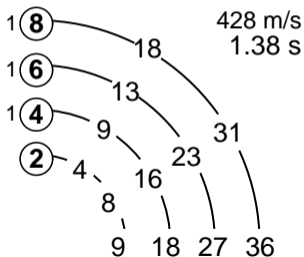

Sight height: 70 mm

Click value: V:0.1 / H:0.1 mrad

Version: design v.7 / engine v.8

data v.22.9 beta

ZERO

	m	mm	click
25		-36	-15
30		-31	-10
50		-13	-3
100		0	0
150		-33	-2
200		-114	-6
300		-441	-15

K31 + GP11/20

K31 + GP11/20

K31 + GP11/20

K31 + GP11/20

K31 + GP11/20

K31 + GP11/20

K31 + GP11/20

K31 + GP11/20

K31 + GP11/20

850	92
875	97
900	102
925	107
950	112

K31 + GP11/20

K31 + GP11/20

K31 + GP11/20

K31 + GP11/20