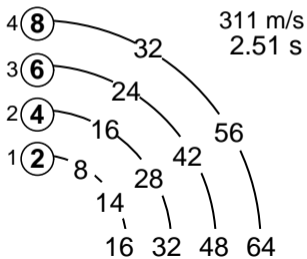

Sight height: 70 mm

Click value: V:0.1 / H:0.1 mrad

Version: design v.7 / engine v.8

data v.22.9 beta

ZERO

	m	mm	click
25		-36	-15
30		-31	-10
50		-13	-3
100		0	0
150		-33	-2
200		-114	-6
300		-441	-15

K31 + GP11/20

K31 + GP11/20

K31 + GP11/20

K31 + GP11/20

K31 + GP11/20

K31 + GP11/20

K31 + GP11/20

K31 + GP11/20

K31 + GP11/20

850	92
875	97
900	102
925	107
950	112

K31 + GP11/20

K31 + GP11/20

K31 + GP11/20

K31 + GP11/20