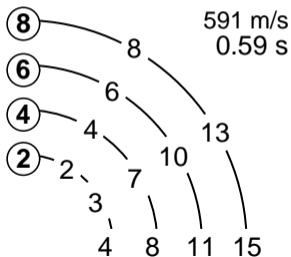

Sight height: 70 mm

Click value: V:0.1 / H:0.1 mrad

Version: design v.7 / engine v.8

data v.22.9 beta

ZERO

	m	mm	click
25		-36	-15
30		-31	-10
50		-13	-3
100		0	0
150		-33	-2
200		-114	-6
300		-441	-15

K31 + GP11/20

K31 + GP11/20

K31 + GP11/20

K31 + GP11/20

K31 + GP11/20

K31 + GP11/20

K31 + GP11/20

K31 + GP11/20

K31 + GP11/20