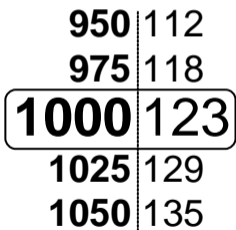

K31 + GP11/20