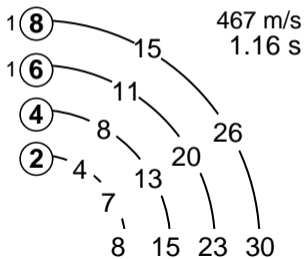

Sight height: 70 mm

Click value: V:0.1 / H:0.1 mrad

Version: design v.7 / engine v.8

data v.22.9 beta

ZERO

	m	mm	click
25		-36	-15
30		-31	-10
50		-13	-3
100		0	0
150		-33	-2
200		-114	-6
300		-441	-15

K31 + GP11/20

K31 + GP11/20

K31 + GP11/20

K31 + GP11/20

K31 + GP11/20

K31 + GP11/20

K31 + GP11/20

K31 + GP11/20

K31 + GP11/20

850	92
875	97
900	102
925	107
950	112

K31 + GP11/20

K31 + GP11/20

K31 + GP11/20

K31 + GP11/20