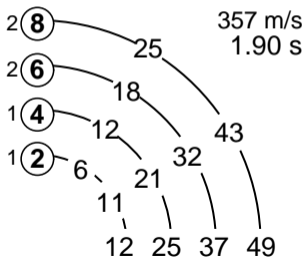

Sight height: 70 mm

Click value: V:0.1 / H:0.1 mrad

Version: design v.7 / engine v.8

data v.22.9 beta

ZERO

	m	mm	click
25		-36	-15
30		-31	-10
50		-13	-3
100		0	0
150		-33	-2
200		-114	-6
300		-441	-15

K31 + GP11/20

K31 + GP11/20

K31 + GP11/20

K31 + GP11/20

K31 + GP11/20

K31 + GP11/20

K31 + GP11/20

K31 + GP11/20

K31 + GP11/20

850	92
875	97
900	102
925	107
950	112

K31 + GP11/20

K31 + GP11/20

K31 + GP11/20

K31 + GP11/20