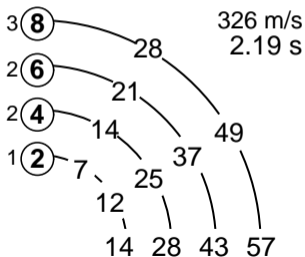

Sight height: 70 mm

Click value: V:0.1 / H:0.1 mrad

Version: design v.7 / engine v.8

data v.22.9 beta

ZERO

	m	mm	click
25		-36	-15
30		-31	-10
50		-13	-3
100		0	0
150		-33	-2
200		-114	-6
300		-441	-15

K31 + GP11/20

K31 + GP11/20

K31 + GP11/20

K31 + GP11/20

K31 + GP11/20

K31 + GP11/20

K31 + GP11/20

K31 + GP11/20

K31 + GP11/20

850	92
875	97
900	102
925	107
950	112

K31 + GP11/20

K31 + GP11/20

K31 + GP11/20

K31 + GP11/20