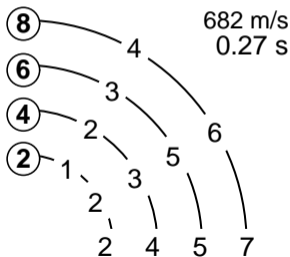

Sight height: 70 mm

Click value: V:0.1 / H:0.1 mrad

Version: design v.7 / engine v.8

data v.22.9 beta

ZERO

	m	mm	click
25		-36	-15
30		-31	-10
50		-13	-3
100		0	0
150		-33	-2
200		-114	-6
300		-441	-15

K31 + GP11/20

K31 + GP11/20

K31 + GP11/20

K31 + GP11/20

K31 + GP11/20

K31 + GP11/20

K31 + GP11/20

K31 + GP11/20

K31 + GP11/20