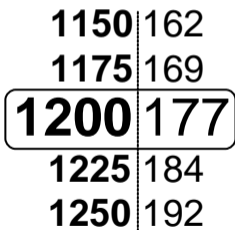

Sight height: 70 mm

Click value: V:0.1 / H:0.1 mrad

Version: design v.7 / engine v.8

data v.22.9 beta

ZERO

	m	mm	click
25		-36	-15
30		-31	-10
50		-13	-3
100		0	0
150		-33	-2
200		-114	-6
300		-441	-15

K31 + GP11/20

K31 + GP11/20

K31 + GP11/20

K31 + GP11/20

K31 + GP11/20

K31 + GP11/20

K31 + GP11/20

K31 + GP11/20

K31 + GP11/20

850	92
875	97
900	102
925	107
950	112

K31 + GP11/20

K31 + GP11/20

K31 + GP11/20

K31 + GP11/20