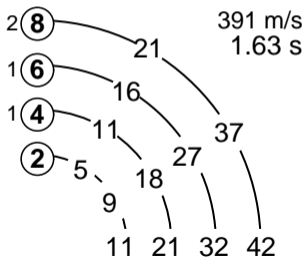

Sight height: 70 mm

Click value: V:0.1 / H:0.1 mrad

Version: design v.7 / engine v.8

data v.22.9 beta

ZERO

	m	mm	click
25		-36	-15
30		-31	-10
50		-13	-3
100		0	0
150		-33	-2
200		-114	-6
300		-441	-15

K31 + GP11/20

K31 + GP11/20

K31 + GP11/20

K31 + GP11/20

K31 + GP11/20

K31 + GP11/20

K31 + GP11/20

K31 + GP11/20

K31 + GP11/20

850	92
875	97
900	102
925	107
950	112

K31 + GP11/20

K31 + GP11/20

K31 + GP11/20

K31 + GP11/20