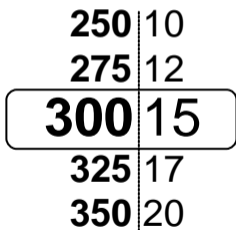

K31 + GP11/20