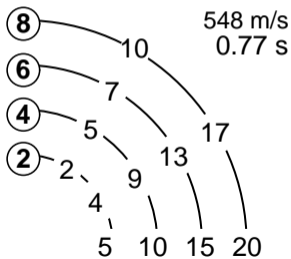

Sight height: 70 mm

Click value: V:0.1 / H:0.1 mrad

Version: design v.7 / engine v.8

data v.22.9 beta

ZERO

	m	mm	click
25		-36	-15
30		-31	-10
50		-13	-3
100		0	0
150		-33	-2
200		-114	-6
300		-441	-15

K31 + GP11/20

K31 + GP11/20

K31 + GP11/20

K31 + GP11/20

K31 + GP11/20

K31 + GP11/20

K31 + GP11/20

K31 + GP11/20

K31 + GP11/20

850	92
875	97
900	102
925	107
950	112

K31 + GP11/20

K31 + GP11/20

K31 + GP11/20

K31 + GP11/20