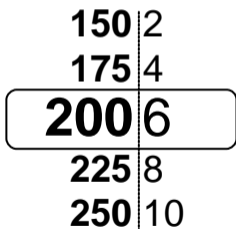

K31 + GP11/20