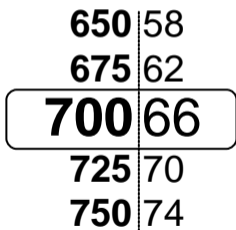

Sight height: 70 mm

Click value: V:0.1 / H:0.1 mrad

Version: design v.7 / engine v.8

data v.22.9 beta

ZERO

	m	mm	click
25		-36	-15
30		-31	-10
50		-13	-3
100		0	0
150		-33	-2
200		-114	-6
300		-441	-15

K31 + GP11/20

K31 + GP11/20

K31 + GP11/20

K31 + GP11/20

K31 + GP11/20

K31 + GP11/20

K31 + GP11/20

K31 + GP11/20

K31 + GP11/20