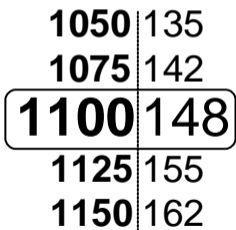

K31 + GP11/20