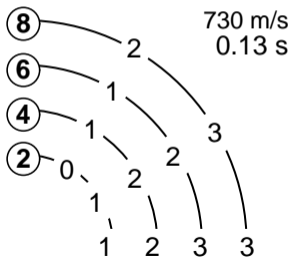

Sight height: 70 mm

Click value: V:0.1 / H:0.1 mrad

Version: design v.7 / engine v.8

data v.22.9 beta

ZERO

	m	mm	click
25		-36	-15
30		-31	-10
50		-13	-3
100		0	0
150		-33	-2
200		-114	-6
300		-441	-15

K31 + GP11/20

K31 + GP11/20

K31 + GP11/20

K31 + GP11/20

K31 + GP11/20

K31 + GP11/20

K31 + GP11/20

K31 + GP11/20

K31 + GP11/20