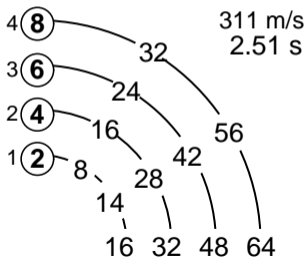

1150	162
1175	169
1200	177
1225	184
1250	192

K31+GP11 / 7cm / 100m