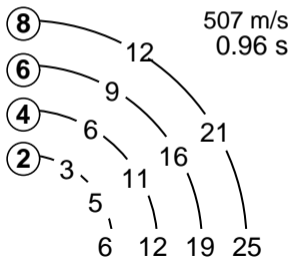

Click value: V:0.1 / H:0.1 mrad

Version: design v.7 / engine v.8

K31+GP11 / 7cm / 100m

ZERO

m	mm	click
25	-36	-15
30	-31	-10
50	-13	-3
100	0	0
150	-33	-2
200	-114	-6
300	-441	-15

K31+GP11 / 7cm / 100m

K31+GP11 / 7cm / 100m

K31+GP11 / 7cm / 100m

K31+GP11 / 7cm / 100m

K31+GP11 / 7cm / 100m

K31+GP11 / 7cm / 100m

K31+GP11 / 7cm / 100m

K31+GP11 / 7cm / 100m

K31+GP11 / 7cm / 100m

K31+GP11 / 7cm / 100m