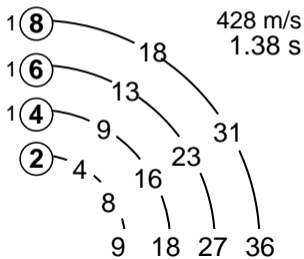

K31+GP11 / 7cm / 100m