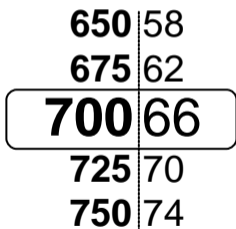

Click value: V:0.1 / H:0.1 mrad

Version: design v.7 / engine v.8

K31+GP11 / 7cm / 100m

ZERO

m	mm	click
25	-36	-15
30	-31	-10
50	-13	-3
100	0	0
150	-33	-2
200	-114	-6
300	-441	-15

K31+GP11 / 7cm / 100m

K31+GP11 / 7cm / 100m

K31+GP11 / 7cm / 100m

K31+GP11 / 7cm / 100m

K31+GP11 / 7cm / 100m

K31+GP11 / 7cm / 100m

K31+GP11 / 7cm / 100m

K31+GP11 / 7cm / 100m

K31+GP11 / 7cm / 100m

K31+GP11 / 7cm / 100m