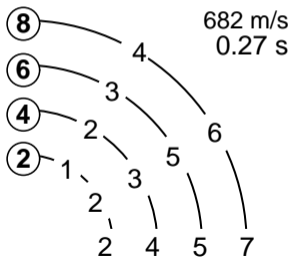

Click value: V:0.1 / H:0.1 mrad

Version: design v.7 / engine v.8

K31+GP11 / 7cm / 100m

ZERO

m	mm	click
25	-36	-15
30	-31	-10
50	-13	-3
100	0	0
150	-33	-2
200	-114	-6
300	-441	-15

K31+GP11 / 7cm / 100m

K31+GP11 / 7cm / 100m

K31+GP11 / 7cm / 100m

K31+GP11 / 7cm / 100m

K31+GP11 / 7cm / 100m

K31+GP11 / 7cm / 100m

K31+GP11 / 7cm / 100m

K31+GP11 / 7cm / 100m

K31+GP11 / 7cm / 100m

K31+GP11 / 7cm / 100m