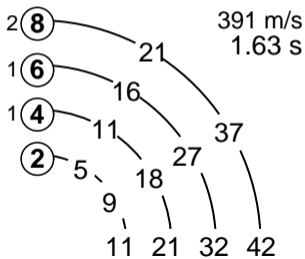

Click value: V:0.1 / H:0.1 mrad

Version: design v.7 / engine v.8

K31+GP11 / 7cm / 100m

ZERO

m	mm	click
25	-36	-15
30	-31	-10
50	-13	-3
100	0	0
150	-33	-2
200	-114	-6
300	-441	-15

K31+GP11 / 7cm / 100m

K31+GP11 / 7cm / 100m

K31+GP11 / 7cm / 100m

K31+GP11 / 7cm / 100m

K31+GP11 / 7cm / 100m

K31+GP11 / 7cm / 100m

K31+GP11 / 7cm / 100m

K31+GP11 / 7cm / 100m

K31+GP11 / 7cm / 100m

K31+GP11 / 7cm / 100m