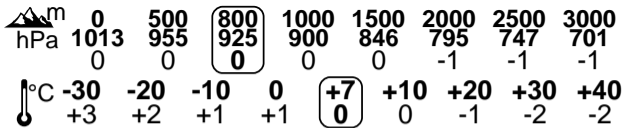

K31+GP11 / 7cm / 100m