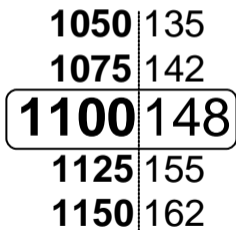

K31+GP11 / 7cm / 100m