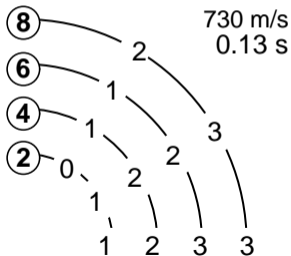

Click value: V:0.1 / H:0.1 mrad

Version: design v.7 / engine v.8

K31+GP11 / 7cm / 100m

ZERO

m	mm	click
25	-36	-15
30	-31	-10
50	-13	-3
100	0	0
150	-33	-2
200	-114	-6
300	-441	-15

K31+GP11 / 7cm / 100m

K31+GP11 / 7cm / 100m

K31+GP11 / 7cm / 100m

K31+GP11 / 7cm / 100m

K31+GP11 / 7cm / 100m

K31+GP11 / 7cm / 100m

K31+GP11 / 7cm / 100m

K31+GP11 / 7cm / 100m

K31+GP11 / 7cm / 100m

K31+GP11 / 7cm / 100m