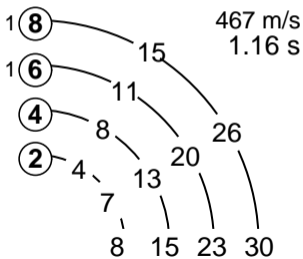

K31+GP11 / 7cm / 100m