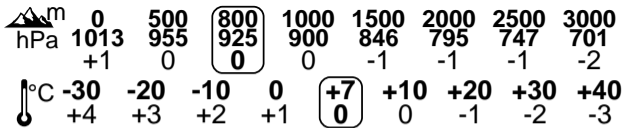

K31+GP11 / 7cm / 100m