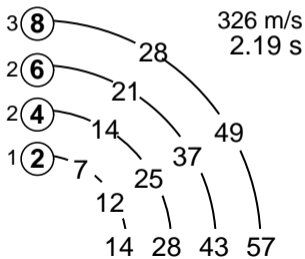

K31+GP11 / 7cm / 100m