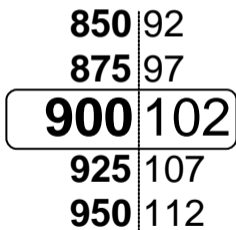

Click value: V:0.1 / H:0.1 mrad

Version: design v.7 / engine v.8

K31+GP11 / 7cm / 100m

ZERO

m	mm	click
25	-36	-15
30	-31	-10
50	-13	-3
100	0	0
150	-33	-2
200	-114	-6
300	-441	-15

K31+GP11 / 7cm / 100m

K31+GP11 / 7cm / 100m

K31+GP11 / 7cm / 100m

K31+GP11 / 7cm / 100m

K31+GP11 / 7cm / 100m

K31+GP11 / 7cm / 100m

K31+GP11 / 7cm / 100m

K31+GP11 / 7cm / 100m

K31+GP11 / 7cm / 100m

K31+GP11 / 7cm / 100m