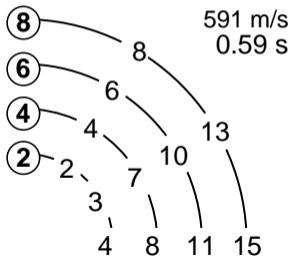

Click value: V:0.1 / H:0.1 mrad

Version: design v.7 / engine v.8

K31+GP11 / 7cm / 100m

ZERO

m	mm	click
25	-36	-15
30	-31	-10
50	-13	-3
100	0	0
150	-33	-2
200	-114	-6
300	-441	-15

K31+GP11 / 7cm / 100m

K31+GP11 / 7cm / 100m

K31+GP11 / 7cm / 100m

K31+GP11 / 7cm / 100m

K31+GP11 / 7cm / 100m

K31+GP11 / 7cm / 100m

K31+GP11 / 7cm / 100m

K31+GP11 / 7cm / 100m

K31+GP11 / 7cm / 100m

K31+GP11 / 7cm / 100m