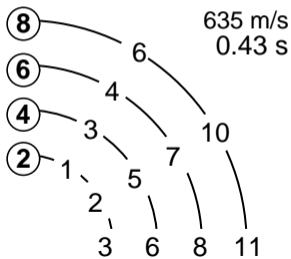

Click value: V:0.1 / H:0.1 mrad

Version: design v.7 / engine v.8

K31+GP11 / 7cm / 100m

ZERO

m	mm	click
25	-36	-15
30	-31	-10
50	-13	-3
100	0	0
150	-33	-2
200	-114	-6
300	-441	-15

K31+GP11 / 7cm / 100m

K31+GP11 / 7cm / 100m

K31+GP11 / 7cm / 100m

K31+GP11 / 7cm / 100m

K31+GP11 / 7cm / 100m

K31+GP11 / 7cm / 100m

K31+GP11 / 7cm / 100m

K31+GP11 / 7cm / 100m

K31+GP11 / 7cm / 100m

K31+GP11 / 7cm / 100m