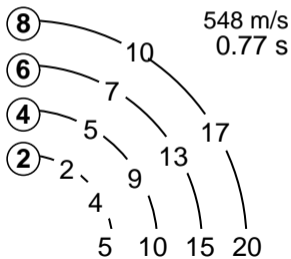

Click value: V:0.1 / H:0.1 mrad

Version: design v.7 / engine v.8

K31+GP11 / 7cm / 100m

ZERO

m	mm	click
25	-36	-15
30	-31	-10
50	-13	-3
100	0	0
150	-33	-2
200	-114	-6
300	-441	-15

K31+GP11 / 7cm / 100m

K31+GP11 / 7cm / 100m

K31+GP11 / 7cm / 100m

K31+GP11 / 7cm / 100m

K31+GP11 / 7cm / 100m

K31+GP11 / 7cm / 100m

K31+GP11 / 7cm / 100m

K31+GP11 / 7cm / 100m

K31+GP11 / 7cm / 100m

K31+GP11 / 7cm / 100m