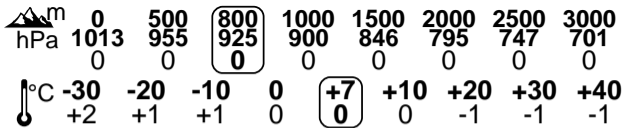

Click value: V:0.1 / H:0.1 mrad

Version: design v.7 / engine v.8

K31+GP11 / 7cm / 100m

ZERO

m	mm	click
25	-36	-15
30	-31	-10
50	-13	-3
100	0	0
150	-33	-2
200	-114	-6
300	-441	-15

K31+GP11 / 7cm / 100m

K31+GP11 / 7cm / 100m