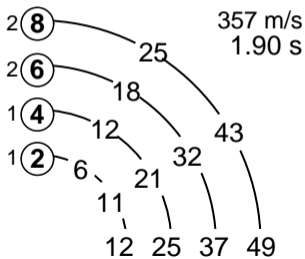

K31+GP11 / 7cm / 100m