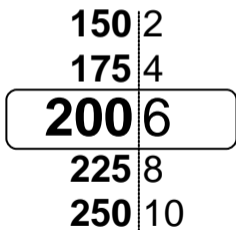

geladen.ch

k31.ch

Rifle: K31

Projectile: GP11 7.5mm

Drag: 0.274 G7

Muzzle V: 780 m/s (7°C|0.8 m/s/°)

Zero: 100 m

Sight height: 70 mm

Click value: V:0.1 / H:0.1 mrad

Version: design v.7 / engine v.8

K31+GP11 / 7cm / 100m

ZERO

m	mm	click
25	-36	-15
30	-31	-10
50	-13	-3
100	0	0
150	-33	-2
200	-114	-6
300	-441	-15

K31+GP11 / 7cm / 100m

K31+GP11 / 7cm / 100m