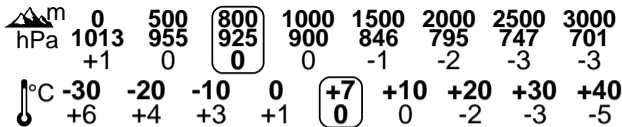

K31+GP11 / 7cm / 100m